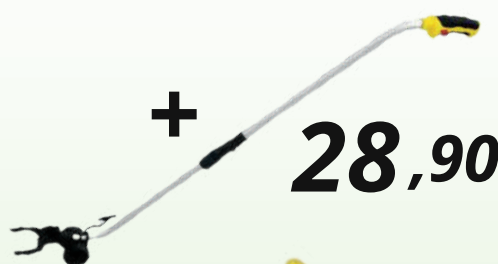

189
listino €256

tagliasiepe elettrico

LAMA 45MM 420W
ADATTA SIEPI PICCOLE
COD.BBLACKBEHT201-QS

62,50
listino €98.20

LAMA 50 CM 450 W
ADATTA SIEPI MEDIE
COD.BBLACKBEHT251-QS

72,60
listino €114.60

LAMA 60 CM 550 W
ADATTA GRANDI SIEPI
COD.BBLACKBEHTS451-QS

114,50
listino €152

tagliasiepi UniversalHedgecut elettrico 60

lama 60 cm 450w-asta regolabile
sistema contraccollo-doppia impugnatura
cod. bs0.600.8C0.703

210
listino €320

PREZZI IVA INCLUSA

55,90
listino €80.10

28,90

29,50
listino €41

59,90
listino €80,90

89,90
listino €119,10

89
listino €126,10

16,90
listino €26.00

tagliasiepi tagliabordi a

batteria TSC 8/100 N **papillon**