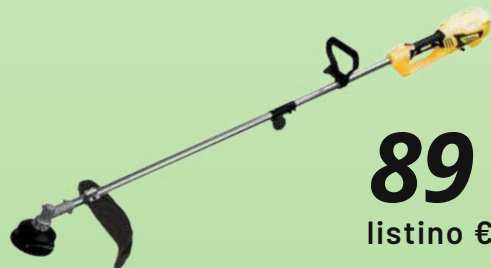

114,50
listino €152

tagliasiepi UniversalHedgecut elettrico 60

lama 60 cm 450w-asta regolabile
sistema contraccollo-doppia impugnatura
cod. bs0.600.8C0.703

210
listino €320

PREZZI IVA INCLUSA

55,90
listino €80.10

28,90

29,50
listino €41

59,90
listino €80,90

89,90
listino €119,10

89
listino €126,10

16,90
listino €26.00

tagliasiepi tagliabordi a

batteria TSC 8/100 N **papillon**

batteria litio 7,2 Volt 1300 mAh
utilizzo come cesoia per siepi e cesoia per prato
caricabatterie incluso da 3-5h - durata batteria 50
min ca. Cesoia per prato larghezza taglio 100 mm
cesoia per siepi Ø max di taglio 8 mm
lunghezza lama 190 mm
cod.95111