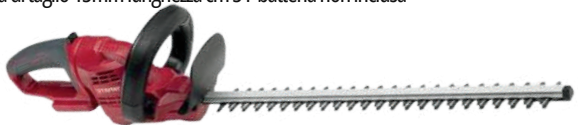

FINO A 800 M²

TAGLIASIEPE

TAGLIABORDI

PER AFFRONTARE OGNI TIPO DI SIEPE CON TAGLI NETTI, PRECISI E PULITI

potatore - tagliasiepe a batteria CGTP 20 L **YAMATO**

solo corpo macchina - asta telescopica regolabile - testa tagliasiepe girevole 90gradi - POTATORE pomello tendicatena esterno - freno catena e lubrificazione automatici TAGLIASIEPI Capacità taglio mm 15 Lunghezza barra potatore cm 20 Lunghezza taglio cm 43 Tensione volt 20 Velocità catena m/s 8
cod.54060

165
listino €240

tagliasiepi a batteria solo corpo macchina **YAMATO**

tensione 20V - capacità di taglio 15mm lunghezza cm 51-batteria non inclusa
cod.54057

59,90
listino €74.90

tagliasiepi a batteria

tensione 40V - lunghezza cm 45
cod. EMAK54079001S1

**KIT IN PROMOZIONE
INCLUDE BATTERIA E
CARICABATTERIE**

256
listino €300

tagliasiepi a scoppio **papillon**

smotore 2 tempi EURO 5 - frizione centrifuga -dispositivo di limitazione automatica del regime dei giri accensione elettronica - interruttore a leva con -maniglia frontale con piastra di protezione -impugnatura posteriore rotante a 3 posizioni-Diametro taglio mm 28-Lunghezza taglio cm 56- Potenza hp -cc 1 - 25,4
cod.99710