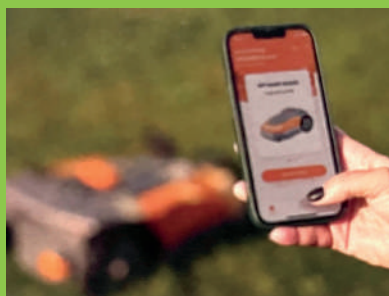

599
listino €725

R 1000i
Robot Tagliaerba fino a 1000 m²
diametro di taglio 18 cm

749
listino €841

R 2000i
Robot Tagliaerba fino a 2000 m²
diametro di taglio 22.5 cm

849
listino €960

- possibilità di gestire il robot direttamente, ricevere notifiche da smartphone., impartire comandi di avvio/parcheggio
- possibilità di riporre in posizione verticale per il rimessaggio o la pulizia dell'apparecchio di taglio
- taglia prima lungo il filo di confine, in modo da tagliare il più vicino possibile al bordo del prato
- rilevamento degli ultrasuoni degli ostacoli per aumentare gli ostacoli per aumentare le prestazioni e la sicurezza degli robot
- sensore optional per rilevare ostacoli 10 cm di larghezza e 15-20 cm di altezza nella parte anteriore