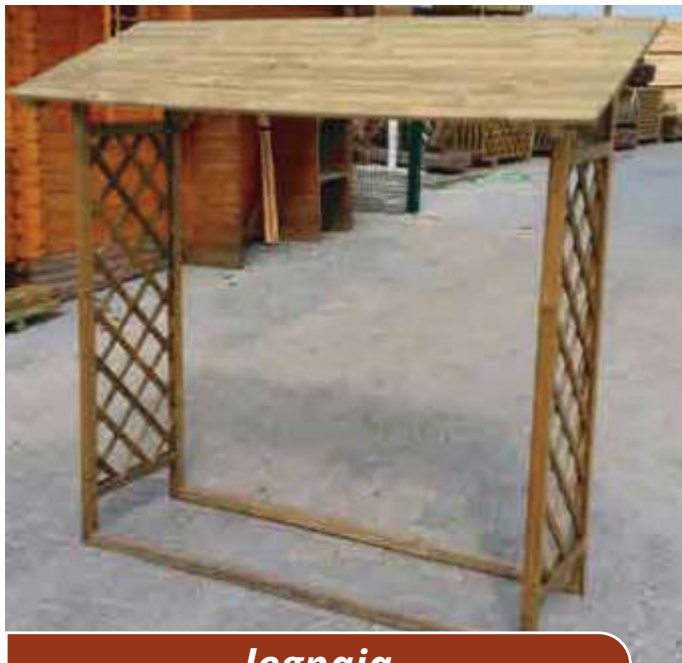

legnaia

fianco in griglia diagonale - tetto in perline impregnate - copertura in guaina non inclusa - pavimento non incluso - fornita di 2 travetti di base - Spessore tetto mm 15

180x66xh175 cm

cod.97099

€106,50