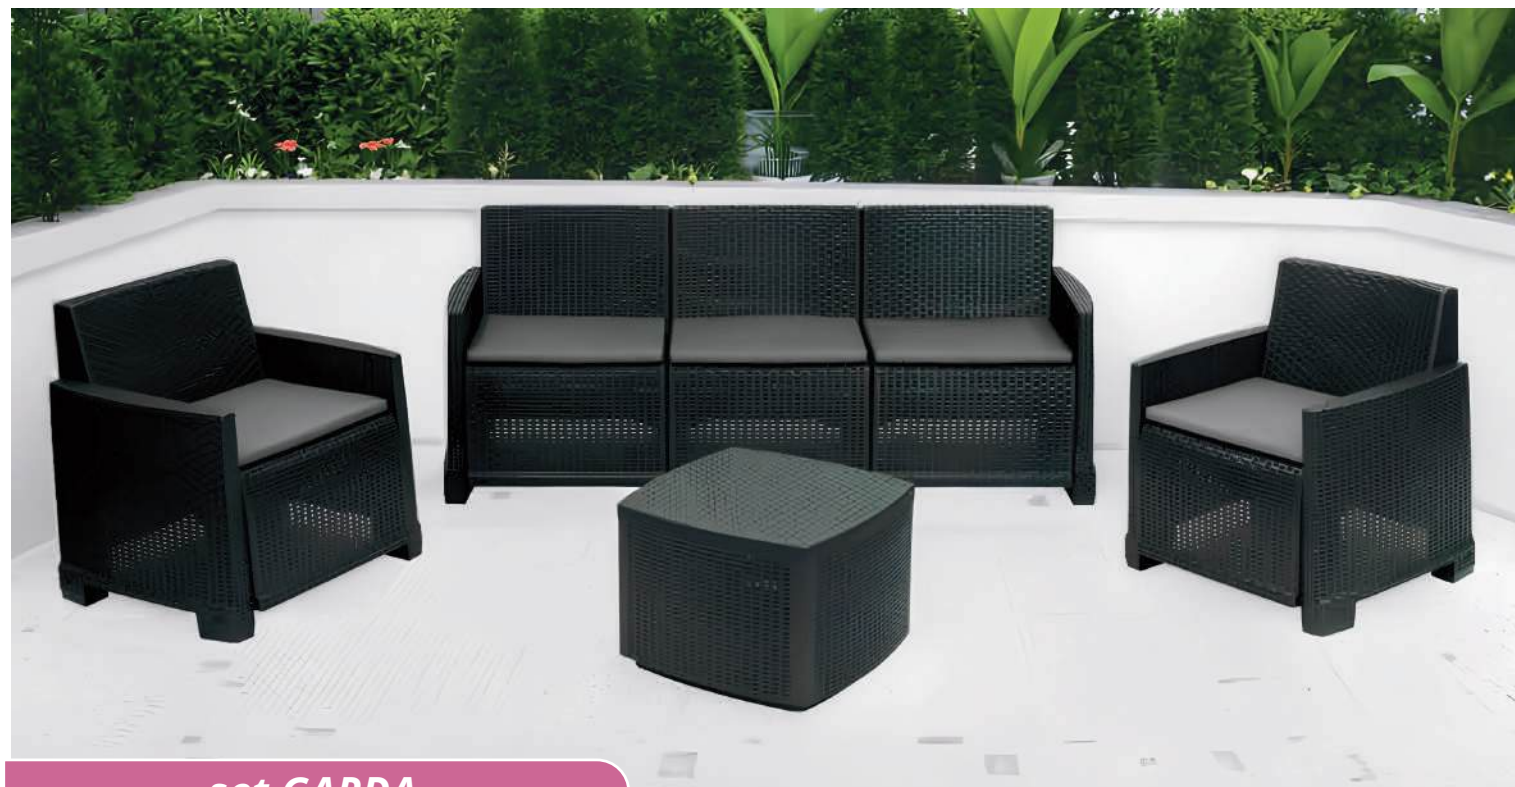

Catalogo estate 2026

femac

-ferramenta & industria-

ESPERTI IN
TAGLIO FERRO E POLICARBONATO

set GARDA

Salottino effetto rattan - 1 divano a 3 posti - 2 poltrone con cuscini e tavolino

Tavolo	53x53x40H cm
Divano	185x66x74 cm
2 poltrone	72x66x74 cm