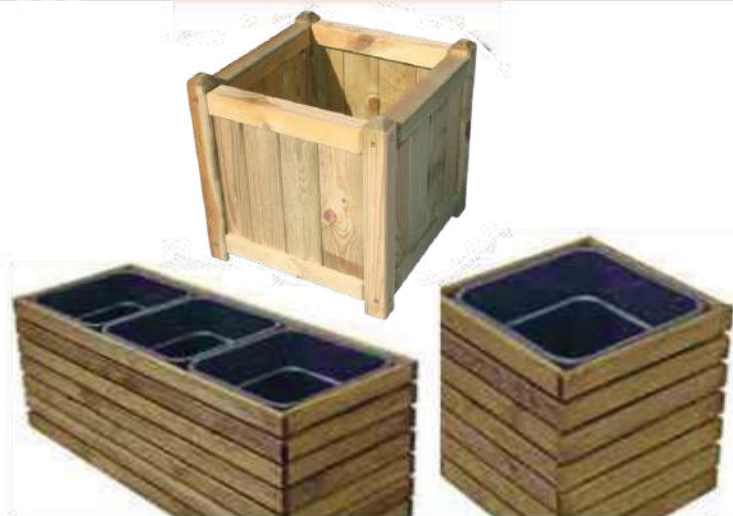

fioriere in kit

fornita in kit da assemblare

40x40xh40 cm **cod.95572** €36,50

Fioriera in legno impregnato con inserto in plastica

1 vasca 36X36XH35 cm **cod.19329** €29,90

3 vasche 36X98XH35 cm **cod.19330** €64,90